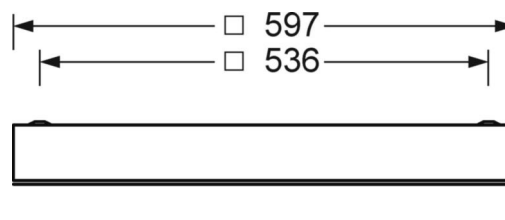

DEEP-LINK

<https://www.regiolum.de/ru/article/62165016670>

Ссылка	LED 5800lm 950
ηLB	100 %
Φ ↓/↑	100 % / 0 %
UGR поп./вдоль дисплей	17.9 / 17.8
	65° < 3000cd/m ²

Оптика

Оснастка	LED, цветопередача/оттенок света CRI ≥ 90 / 5000K
Допуск для координаты цветности (MacAdam)	3SDCM
Фотобиологическая безопасность (светильник)	RG0
Номинальный световой поток	5775lm
Номинальный световой поток-при дежурном освещении	5775lm
Срок службы LED	90000h L80/B10 (Tq 35°C), 100000h L80/B10 (Tq 25°C), 48000h L90/B10 (Tq 25°C)
светоотдача светильников	114lm/W
UGR поп./вдоль	17.9 / 17.8

Механика

цвет корпуса	белый стандартный для электротехники RAL 9016
размеры (LxWxH/DxH)	597mm x 597mm x 75mm
Потолочная система	потолки с вырезами (AD)
вес (нетто)	10.9kg
Кабельный ввод KE (X/Y)	279mm/17mm
Вид монтажа	Потолочная одиночная установка, Монтаж потолочных магистралей, Встройка в потолки стерильных помещений, настенная установка отдельных светильников

размеры

L	597 mm	Длина
В	597 mm	Ширина
Н	75 mm	Высота
A1	536 mm	Расстояние между точками крепежа при одиночной установке
X	279 mm	Расстояние от ввода проводов до середины светильника по оси X (вдо)
Y	17 mm	Расстояние от ввода проводов до середины светильника по оси Y (поп)